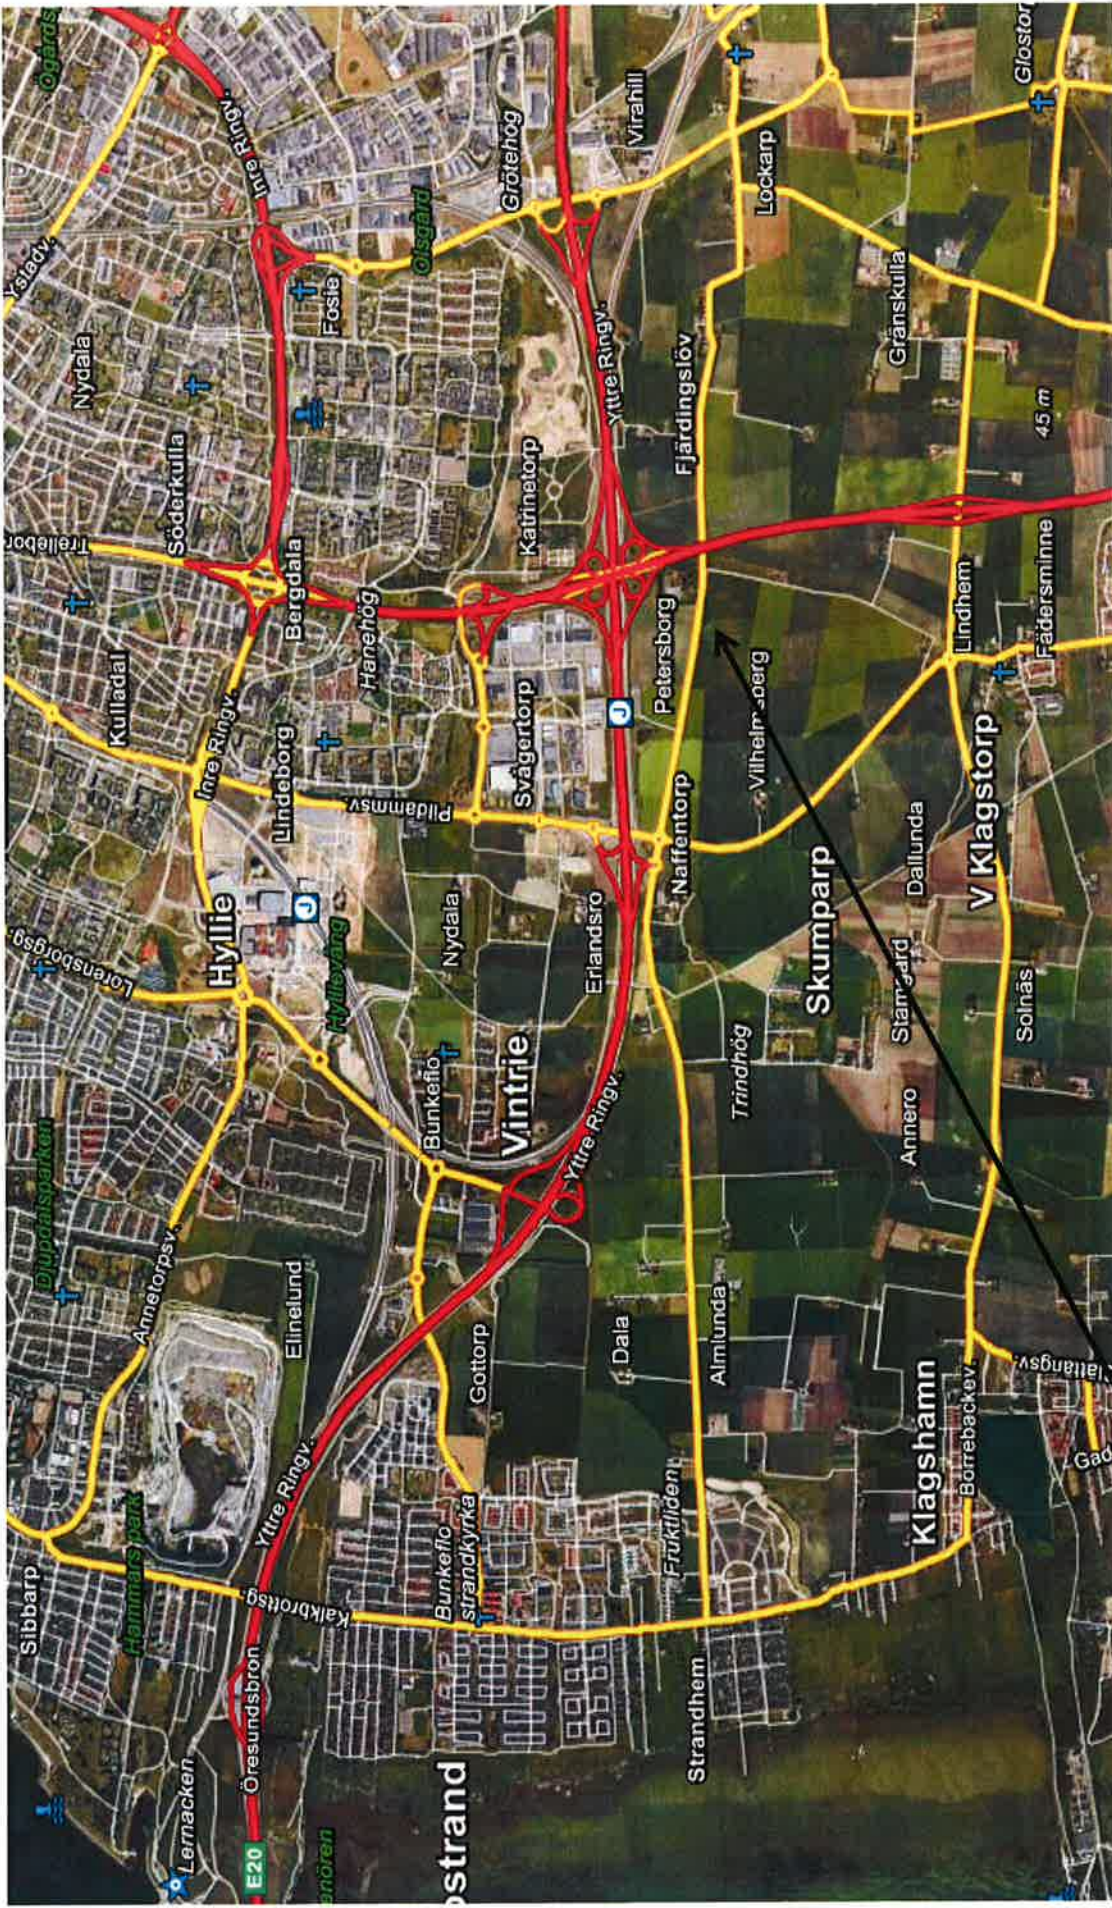

FÄLTKORT

2017 L3-0010-1951-2017-001

Försök titel: Växtföljd och skörderester

Lfe: 53 - HS Skåne

Försöksvärd: Peter Bager, Lockarps kyrkoväg 12, 21875 Tygelstjö 0708-467120

Nationellt jordbruksområde: Skåne SV (1A), 03W027

Försöksnummer: M-591-1951

Gröda: Höstraps

Försöksbehandlingsar:

F1 Växtrester hantering

1	2016-08-12	Halm bortföres, Blast bortföres
2	2016-08-12	Halm-bränning, Blast bortföres
3	2016-08-25	Halm nedbrukas, Blast nedbrukas

Grundbehandlingsar:

2016-09-02, Utsäde och sådd, Sådatum, huvudgröda, 2,4 kg Explicit
2016-09-02, Utsäde och sådd, Sådatum, insädd, 20 kg/ha Colza 1
2016-09-02, Gödselmedel, ~~NPK 0-11-21, 400~~ NPK 22-3-10 270 kg/ha
~~2016-09-02, Gödselmedel, NS 27-4, 222~~

Mätparametrar:

P01 Vår

~~Led~~ Jordprov, till lab 0-20 cm
Sänds till SLU Mark & Miljö, Uppsala

P02 Hela växtsäsongen

Rute-Planttäthet vår, %
Rute-Sjukdommer, % angrep.
Rute-Bristsymptom, %

P03 Vid skörd

Datum för blomning:
~~Led~~ Kärna/frö-prov, till egen analys rutvis:
~~Rute~~ Bet/Rot-prov *Strötycke:*
SSA-analys, Nordic Sugar-Örtetta *Halm ledvis 500g:*
~~Led~~ Jordprov, till lab 0-20 cm *Vid brytning tånggröda: Plant-*
Sänds till SLU Mark & Miljö, Uppsala *töthet*
Rute-Parcellskörd, bruttovikt, kg betor *Nederbörd gödsling-skörd*
Rute-Parcellskörd, nettovikt, kg betor

Försöksledare
Gunnar Börjesson 018-672753
gunnar.borjesson@slu.se

Utförar-ansvarig
Hans-Olof Johnsson 010-4762030
Hans-Olof.Johnsson@hushallningssallskape

Rutför- delning i fält	1 (1)	Bruttoruta: 7,44 x 25,00 = 186 m2	Nettoruta: 2,04 x 8 = 16,32 m2
	2 (2)	Gröda: Höstraps	Sort: Explicit
	3 (3)	Förfrukt: Vårkorn.	Sådatum: 2/9 2016 av gården
	2 (4)		Utsädesmängd: 2,4 kg/ha
	3 (5)	Försöksgödsling enligt plan med N tidigt i mars:	
	1 (6)	Försöksgödsling enligt plan med N mars/april :	
	3 (7)	Ogräsbekämpning hösten: Salsa 16,5 g/ha + Väto 0,1 L/ha	
	1 (8)	Insektsbekämpning hösten: Pirimor 0,3 l/ha 18/9 2016	
	2 (9)	Insektsbekämpning våren:	
	1 (10)	Svampbekämpning:	
	2 (11)		
	3 (12)	Nederbörd från gödsling till skörd:	
		Skördedatum:	

L3-0010, 591/51, Petersborg
03M027